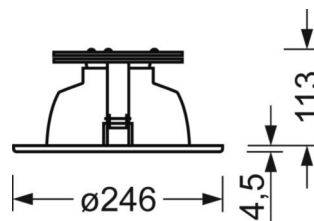

DEEP-LINK

<https://www.regiolum.de/ru/article/36941354125>

Ссылка LED 2500lm 840
 ηLB 100 %
 Φ ↓/↑ 100 % / 0 %
 UGR поп./вдоль 23.3 / 23.3

Механика

цвет корпуса	Кремниевое-серый металлический
размеры (LxWxH/DxH)	246mm x 117mm
Глубина	113mm
Потолочная система	потолки с вырезами [AD], подвесные панельные потолки [PD], модуль 100/200
вырез в потолке (ДхШ/диам.)	229mm
глубина встройки	165mm [AD]
вес (нетто)	1.23kg
Вид монтажа	настенная установка отдельных светильников

размеры

H	117 mm	Высота
D	246 mm	Диаметр
T	113 mm	Глубина
DA	229 mm	Сечение, диаметр
DS min	10 mm	Минимальная толщина потолка
DS max	25 mm	Максимальная толщина потолка
Et(AD)	165 mm	Минимальное расстояние от потолка (потолки с вырезом)
KL	157 mm	Длина головки светильника или коробки балласта
KB	67 mm	Ширина головки светильника или коробки балласта
KH	30 mm	Высота головки светильника или коробки балласта