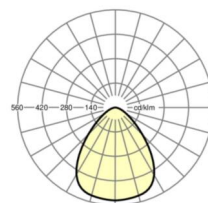

параметры

номер заказа	36941354125
код EAN	4020863354283
номер таможенного тарифа	94051190
Знак прохождения контроля	IP 54, класс защиты II, F, Indoor, CE
Степень ударопрочности IK	IK02
Температура окружения	ta 25°C
Гарантийный срок	5 лет

электротехника

Балласт	Электронный драйвер (1 штука)
Мощность системы	23W
сетевое напряжение	230V/50Hz
автоматический предохранитель (пусковой ток)	14 штук/B10, 24 штук/B16, 24 штук/C10, 40 штук/C16
класс энергосбережения/Источник света	D

Оптика

Оснастка	LED, цветопередача/оттенок света CRI ≥ 80 / 4000K
Допуск для координаты цветности (MacAdam)	3SDCM
Фотобиологическая безопасность (светильник)	RG1
Номинальный световой поток	2513lm
Срок службы LED	50000h L80/B10 (Tq 25°C)
светоотдача светильников	109lm/W
Угол излучения	85°
UGR поп./вдоль	23.3 / 23.3

DEEP-LINK

<https://www.regiolum.de/ru/article/36941354125>